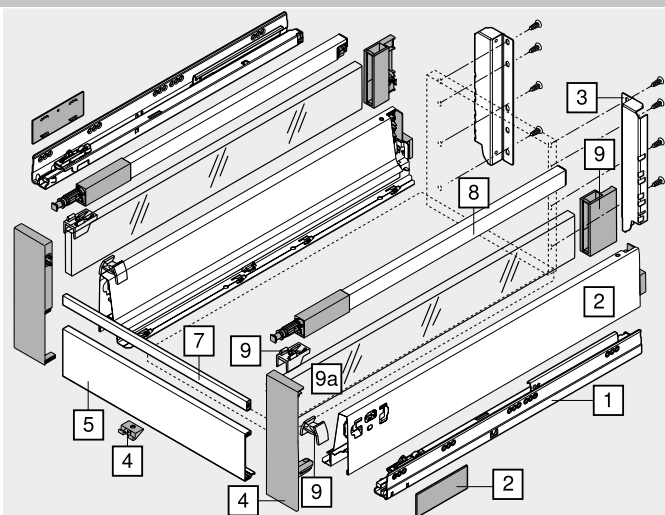

Sastāv no:

4	1 x Priekšpaneļa turētājs labais/kreisais
4	1 x Atvilktnes pamatnes stiprinājums – Z31A0008
4	2 x Reliņu uzgaļi – ZRG.000R5F

5	Priekšpanelis bez gropes		
	Krāsa SW TS R9006	Garums (mm) 1036	Artikuls Z31L1036A
	Griešanas izmērs Iekšējais korpusa platums LW – 132 mm		

7	Šķērsreliņš		
	Krāsa SW TS R9006	Garums (mm) 1046	Artikuls ZRG.1046Z
	Griešanas izmērs Iekšējais korpusa platums LW – 122 mm		

8	Reliņi labais/kreisais	
	Krāsa SW TS R9006	
Vadotņu garums NL (mm)		
270	ZRG.207RSIC	
300	ZRG.237RSIC	
350	ZRG.287RSIC	
400	ZRG.337RSIC	
450	ZRG.387RSIC	
500	ZRG.437RSIC	
550	ZRG.487RSIC	
600	ZRG.537RSIC	
650	ZRG.587RSIC	