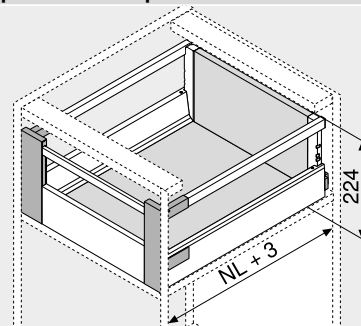

- ▶ TANDEMBOX antaro
- ▶▶ Standarta korpus

Augsta iekšējā atvilktnē – reliņi – D

Timekļa kods

DQCB6M

- Ar vienu reliņu katrā malā
- iespējams izvēlēties dekoratīvo malas elementu
- Slēpta sistēma, pilns izvilkums – nepārspēta vadotņu darbība – visu mēbeles kalpošanas laiku
- Fasādes montāža bez instrumentu palīdzības
- 3-dimensiju fasādes regulēšana
- letver integrētu **BLUMOTION** klusai un vienmērgai aizvēršanai, ko var apvienot ar **SERVO-DRIVE**
- Ar **TIP-ON BLUMOTION** mēbelēm bez rokturiem vai pat mēbelēm ar akcentējošiem roktura elementiem

Nepieciešamā telpa

NL Vadotņu garums

Pasūtījumu specifikācija

1	Vadotnes kreisā/labā	
	BLUMOTION	
Vadotņu garums NL (mm)	Dinamiskā nestspēja (kg)	
	30	65
270	578.2701B	
300	578.3001B	
350	578.3501B	
400	578.4001B	
450	578.4501B	576.4501B
500	578.5001B	576.5001B
550	578.5501B	576.5501B
600	578.6001B	576.6001B
650		576.6501B

2	Atvilktnes sānu mala kreisā/labā	
	Materiāls Tērauds	
Vadotņu garums NL (mm)	Krāsa SW TS R9006	
270	378M2702SA	
300	378M3002SA	
350	378M3502SA	
400	378M4002SA	
450	378M4502SA	
500	378M5002SA	
550	378M5502SA	
600	378M6002SA	
650	378M6502SA	

Sastāv no:

4	1 x Priekšpaneļa turētājs labais/kreisais
4	1 x Atvilktnes pamatnes stiprinājums – Z31A0008
4	2 x Reliņu uzgaļi – ZRG.000R5F

5	Priekšpanelis bez gropes		
	Krāsa SW TS R9006	Garums (mm) 1036	Artikuls Z31L1036A
	Griešanas izmērs Iekšējais korpusa platums LW – 132 mm		