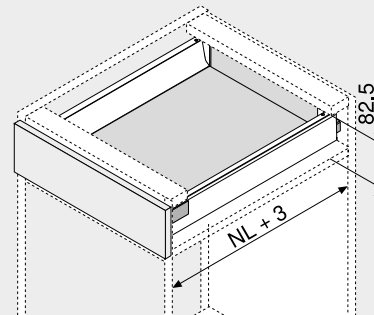

Nepieciešamā telpa