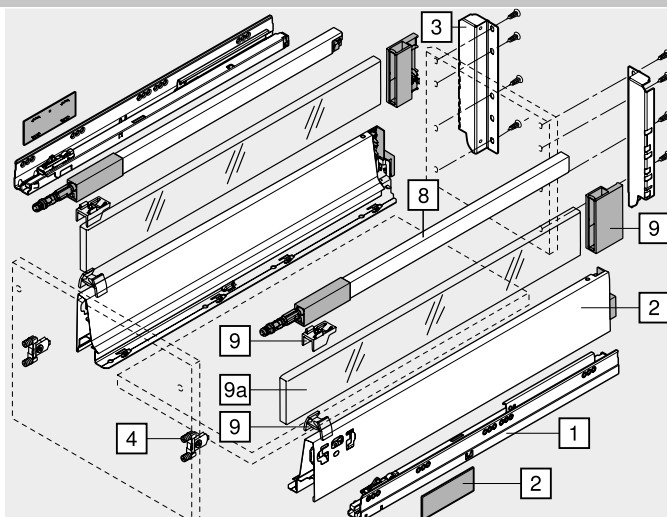

8	Reliņi labais/kreisais	
	Vadotņu garums NL (mm)	Krāsa
		SW | TS | R9006
	270	ZRG.207RSIC
	300	ZRG.237RSIC
	350	ZRG.287RSIC
	400	ZRG.337RSIC
	450	ZRG.387RSIC
	500	ZRG.437RSIC
	550	ZRG.487RSIC
	600	ZRG.537RSIC
	650	ZRG.587RSIC

a	Aksesuāri		
	9 Stiprinājumu komplekts		
	Krāsa	Materiāls	Artikuls
	SW | S | WGR	Plastmasa	Z36C0080
	9a Dekoratīvais malas elements (sānos)		
	Krāsa	Materiāls	Artikuls
	Caurspīdīgs | matēts	Stikls	Z37Rxx7C
	SW | TS | R9006	Alumīnija	Z37Axx7C
			2 x

Pasūtījumu specifikāciju skatīt pie aksesuāriem – dekoratīvais malas elements