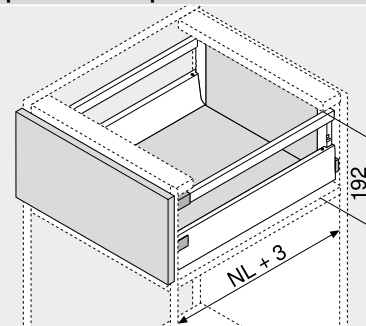

Atvilktnes ar augstu fasādi – reliņi – C

Timekļa kods

DQC5JY

- Ar vienu reliņu katrā malā
- iespējams izvēlēties dekoratīvo malas elementu
- Slēpta sistēma, pilns izvilkums – nepārspēta vadotņu darbība – visu mēbeles kalpošanas laiku
- Fasādes montāža bez instrumentu palīdzības
- 3-dimensiju fasādes regulēšana
- letver integrētu **BLUMOTION** klusai un vienmērigai aizvēršanai, ko var apvienot ar **SERVO-DRIVE**
- Ar **TIP-ON BLUMOTION** mēbelēm bez rokturiem vai pat mēbelēm ar akcentējošiem roktura elementiem

Nepieciešamā telpa

NL Vadotņu garums

Pasūtījumu specifikācija

1	Vadotnes kreisā/labā	
	BLUMOTION	
Vadotņu garums NL (mm)	Dinamiskā nestspēja (kg)	
	30	65
270	578.2701B	
300	578.3001B	
350	578.3501B	
400	578.4001B	
450	578.4501B	576.4501B
500	578.5001B	576.5001B
550	578.5501B	576.5501B
600	578.6001B	576.6001B
650		576.6501B

2	Atvilktnes sānu mala kreisā/labā	
	Materiāls	Tērauds
Vadotņu garums NL (mm)	Krāsa	
	SW TS R9006	
270	378M2702SA	
300	378M3002SA	
350	378M3502SA	
400	378M4002SA	
450	378M4502SA	
500	378M5002SA	
550	378M5502SA	
600	378M6002SA	
650	378M6502SA	